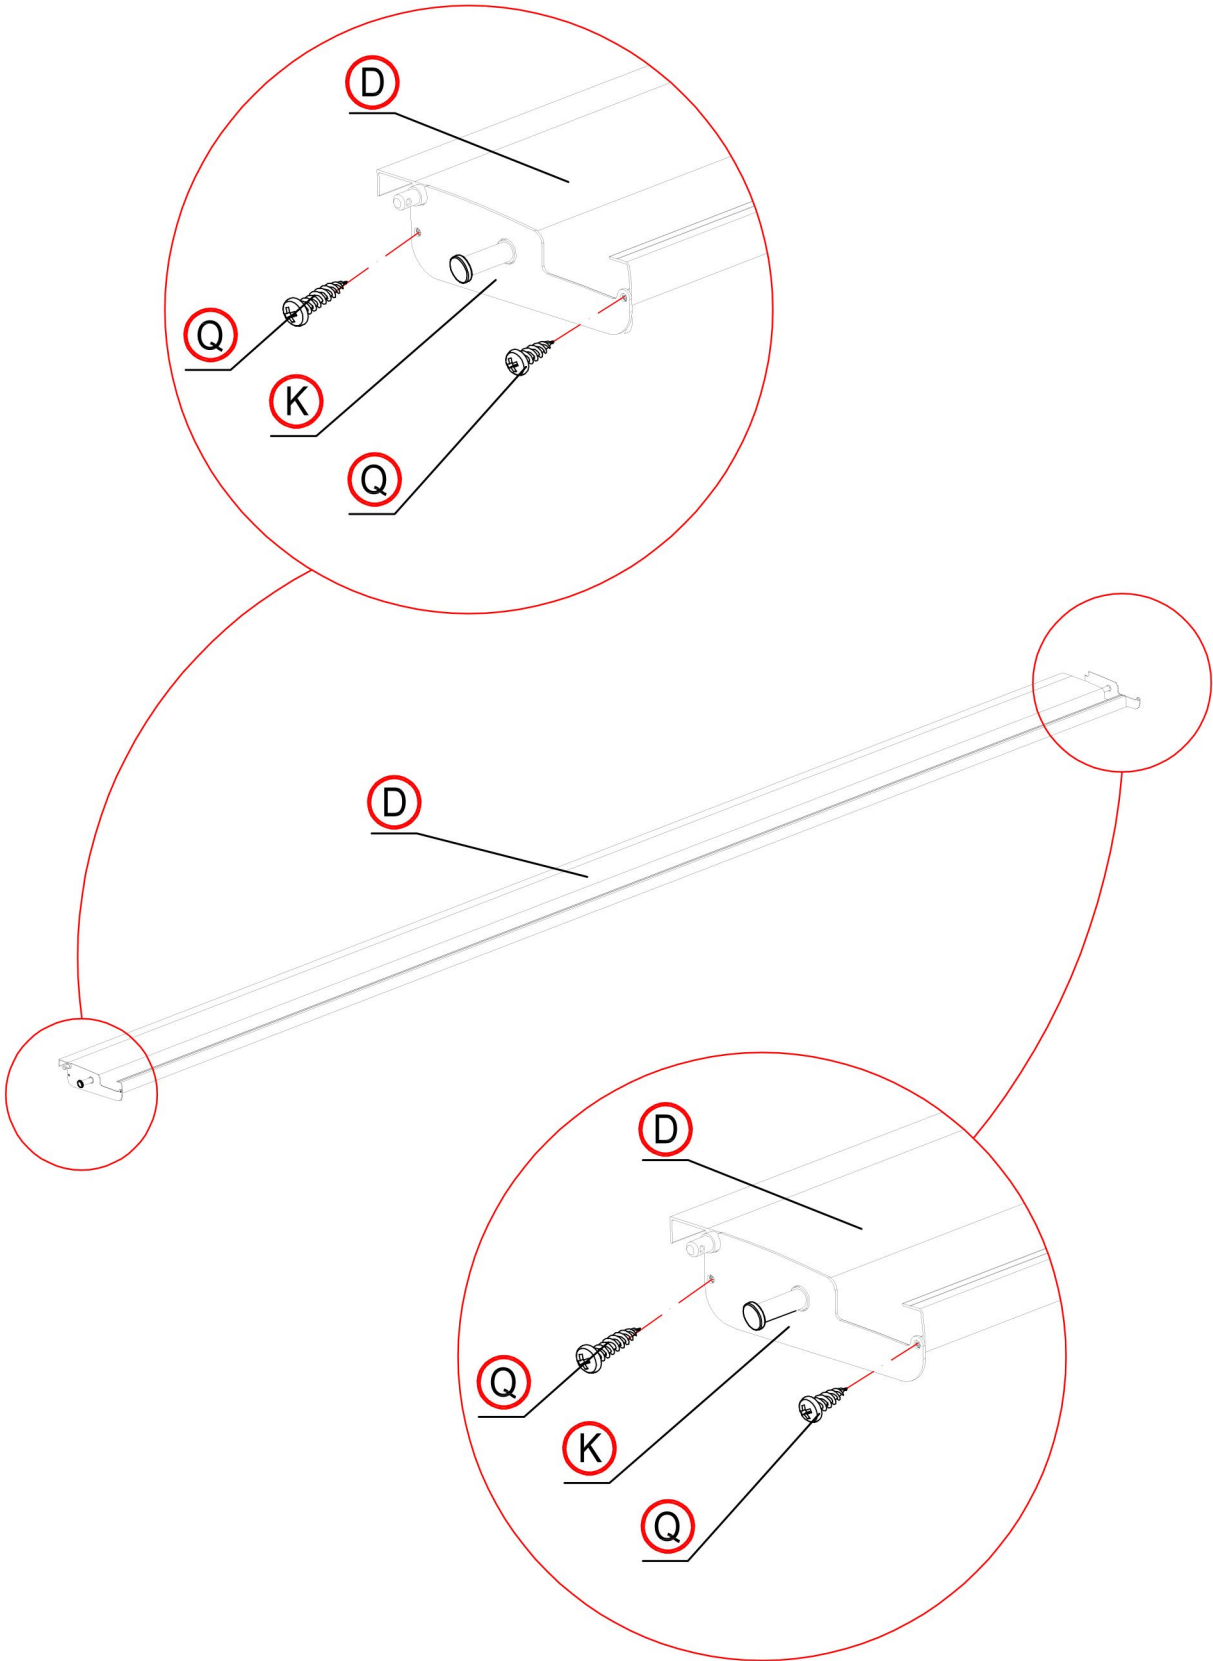

REF	PICTURE	QTY
A		4PCS
B1		1PC
B2		1PC
C		2PCS
D		19PCS
G		1PC
H		1PC

REF	PICTURE	QTY
I		4PCS
J		4PCS
K		39PCS
L		1PC
M		40PCS
N		4PCS
O		24PCS
P	 M5x12mm	80PCS
Q	 4.2x25mm	80PCS

REF	PICTURE	QTY
R	 5.5x19mm	12PCS
S		23PCS
T		1PC
U	 M6x45	1PC
V		1PC
W		16PCS
X		1PC
Y		2PCS

Mètre

Visseuse électrique

Échelles

1

2

×1

×18

Mettre la lame à la verticale

×4

16

×4

17