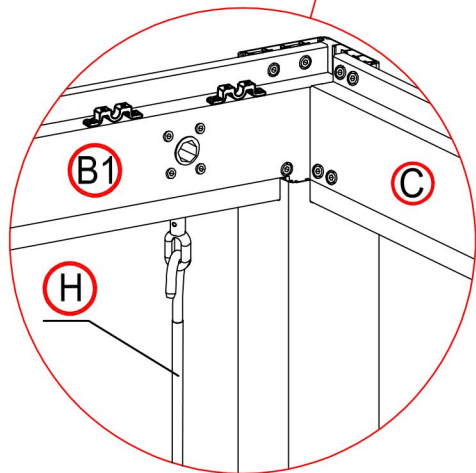

Mètre

Visseuse électrique

Échelles

1

2

×1

×18

Mettre la lame à la verticale