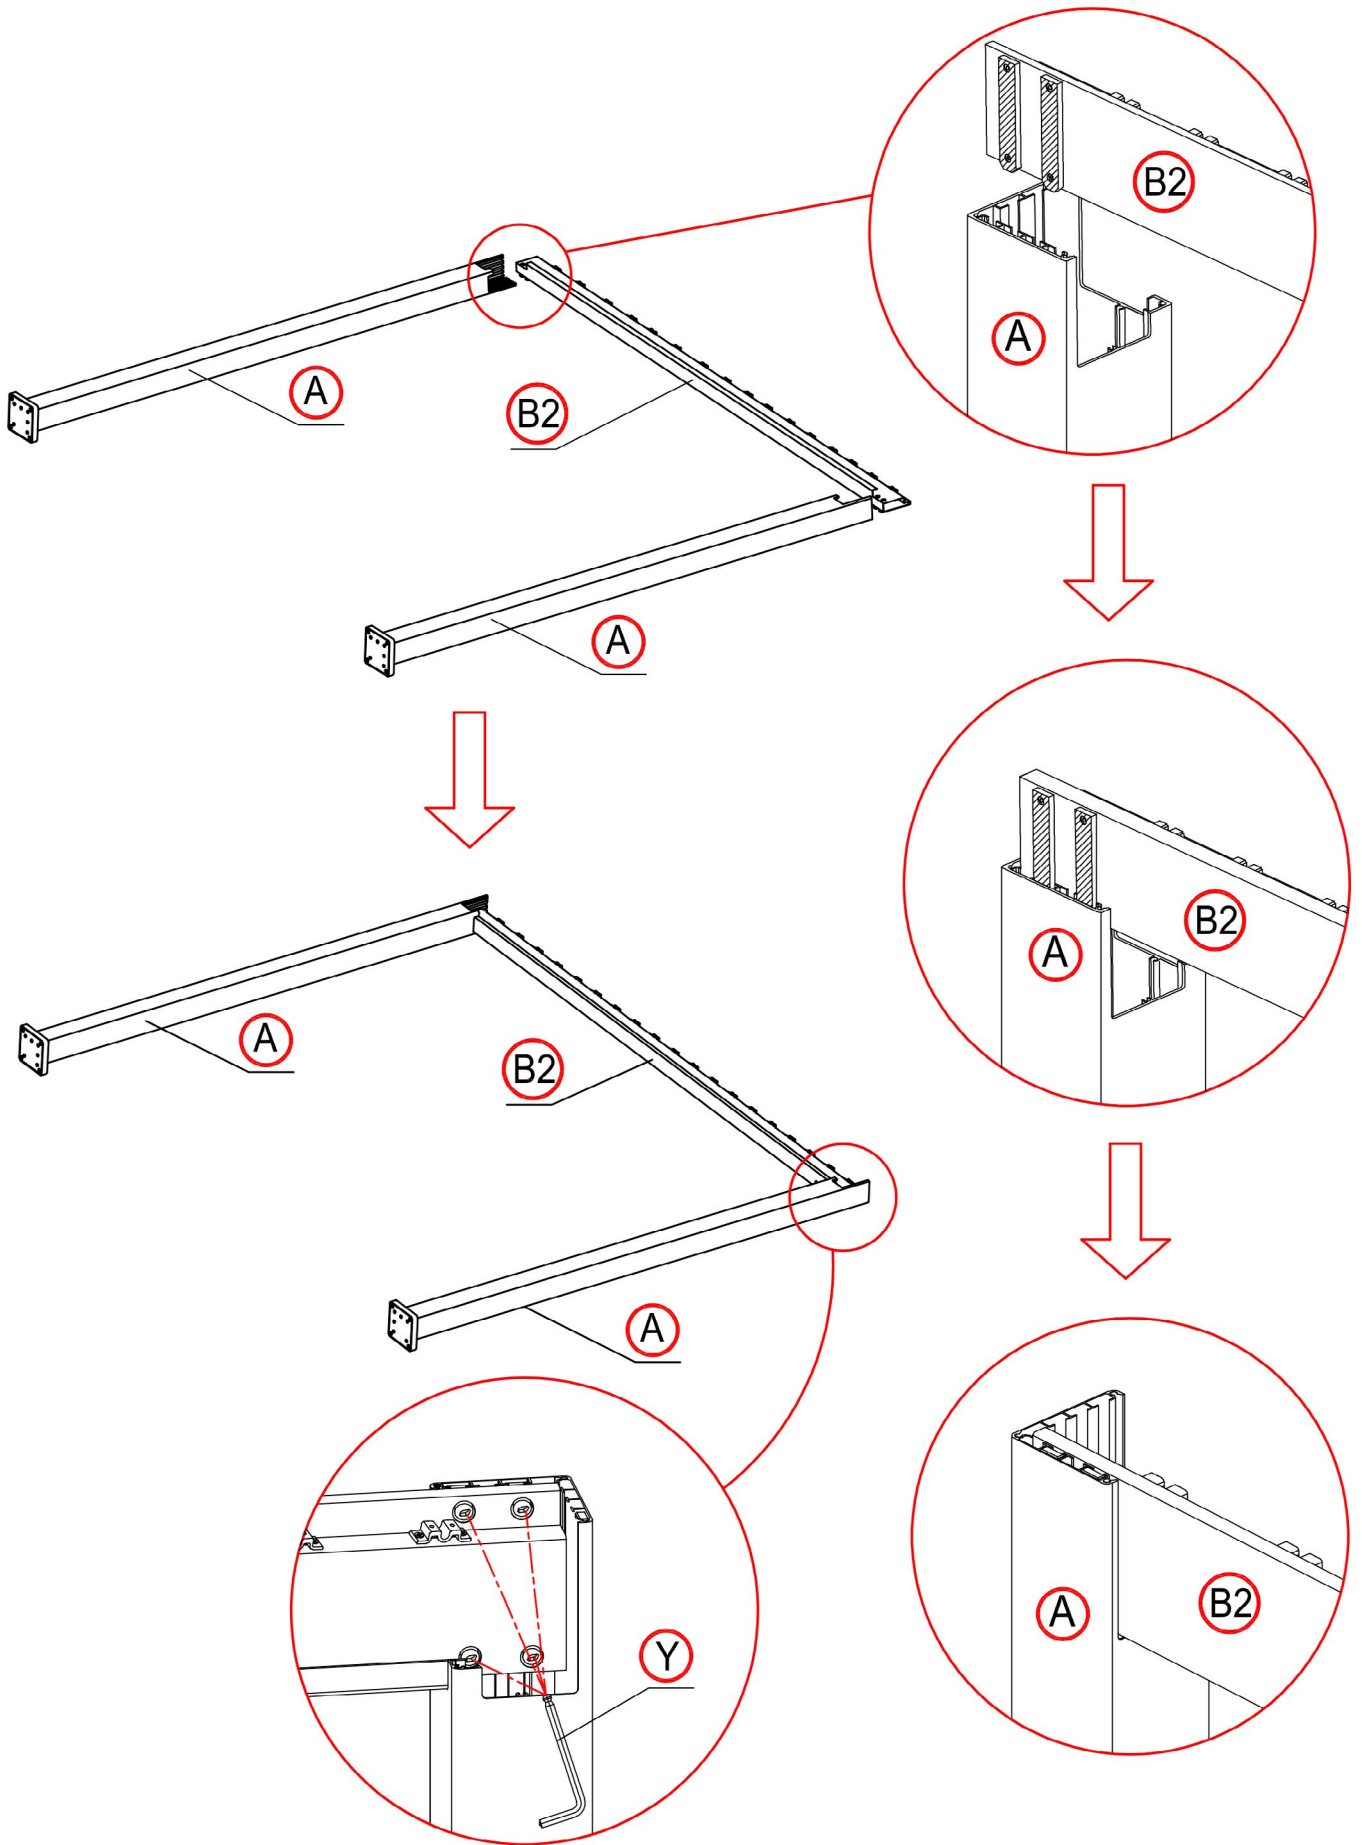

REF	PICTURE	QTY
A		4PCS
B1		1PC
B2		1PC
C		2PCS
D		19PCS
G		1PC
H		1PC

REF	PICTURE	QTY
I		4PCS
J		4PCS
K		39PCS
L		1PC
M		40PCS
N		4PCS
O		24PCS
P	 M5x12mm	80PCS
Q	 4.2x25mm	80PCS

REF	PICTURE	QTY
R	 5.5x19mm	12PCS
S		23PCS
T		1PC
U	 M6x45	1PC
V		1PC
W		16PCS
X		1PC
Y		2PCS

Attention

En saison hivernale ou en cas de chute de neige ouvrez les lames en position verticale pour éviter tout endommagement de la pergola.

De quoi avez-vous besoin ?

Gants

Cutter

Maillet

Casque de sécurité

Mètre

Visseuse électrique

Échelles

1

2

×1

×18

Mettre la lame à la verticale

×4

16

×4

17