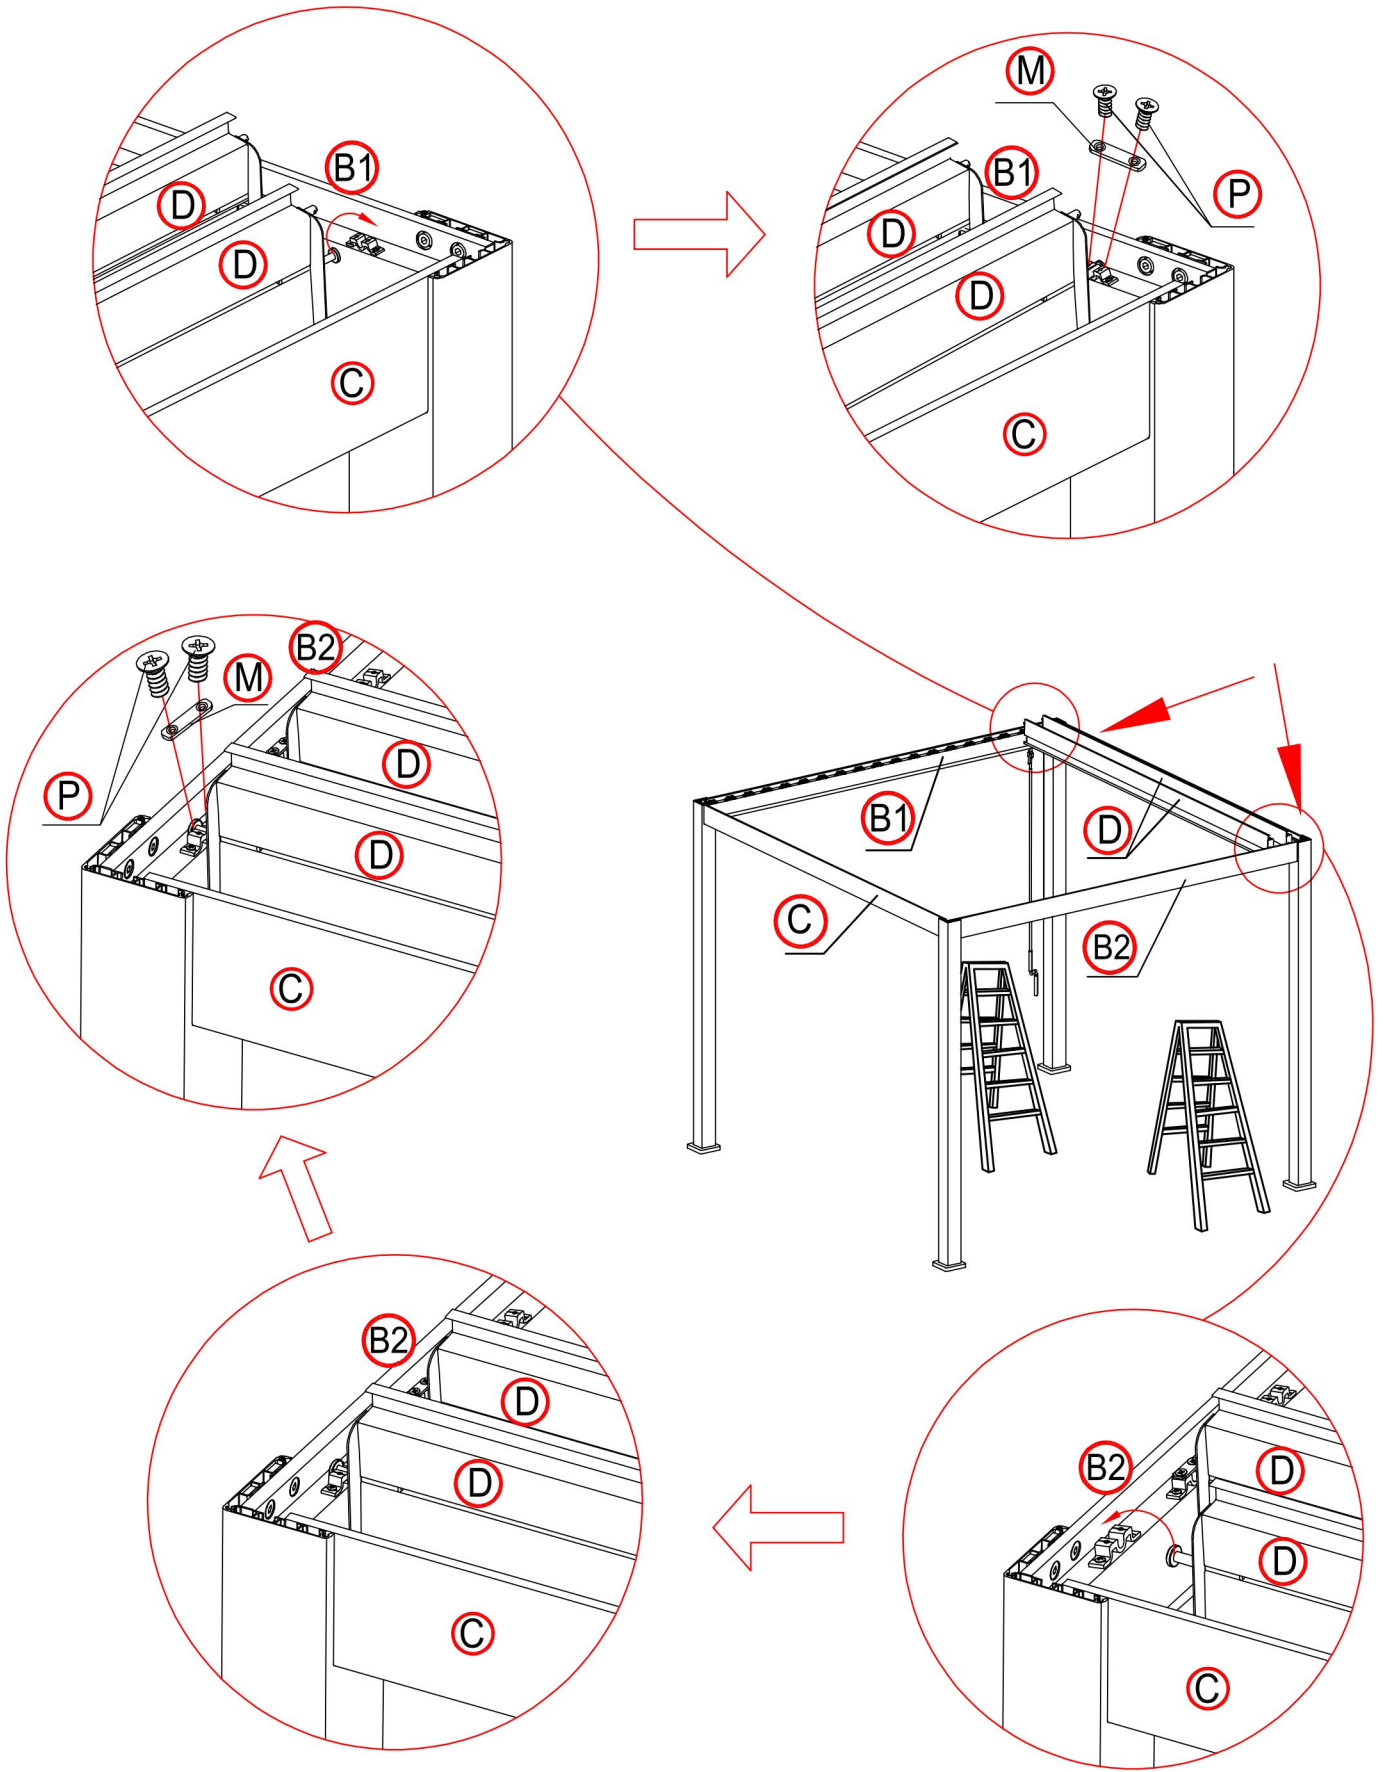

Attention

En saison hivernale ou en cas de chute de neige ouvrez les lames en position verticale pour éviter tout endommagement de la pergola.

De quoi avez-vous besoin ?

Gants

Cutter

Maillet

Casque de sécurité

Mètre

Visseuse électrique

Échelles

1

2

×1

×18

Mettre la lame à la verticale