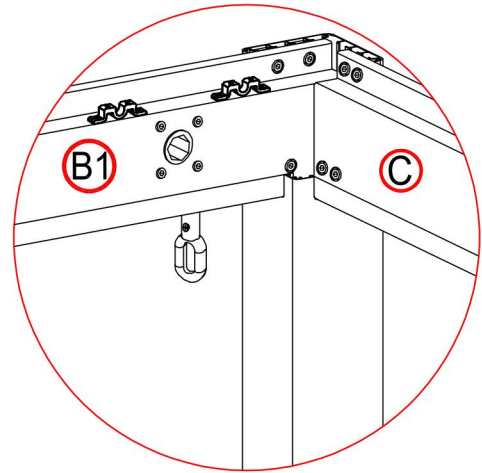

Mètre

Visseuse électrique

Échelles

1

2

×1

×18

Mettre la lame à la verticale