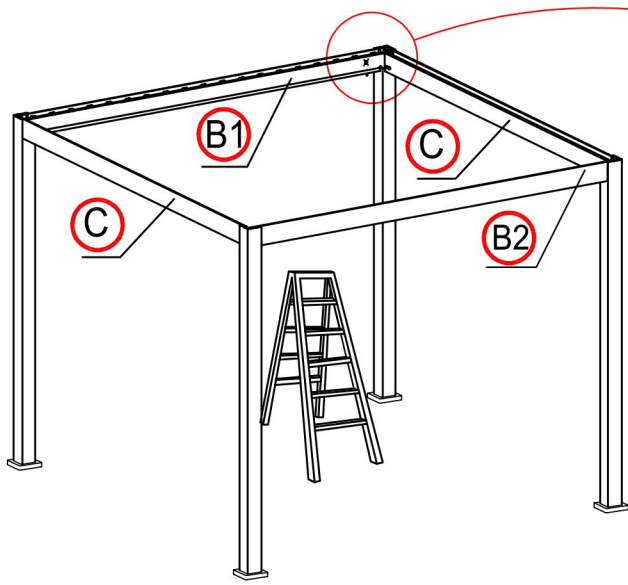

Mètre

Visseuse électrique

Échelles

1

2

×1

×18

Mettre la lame à la verticale