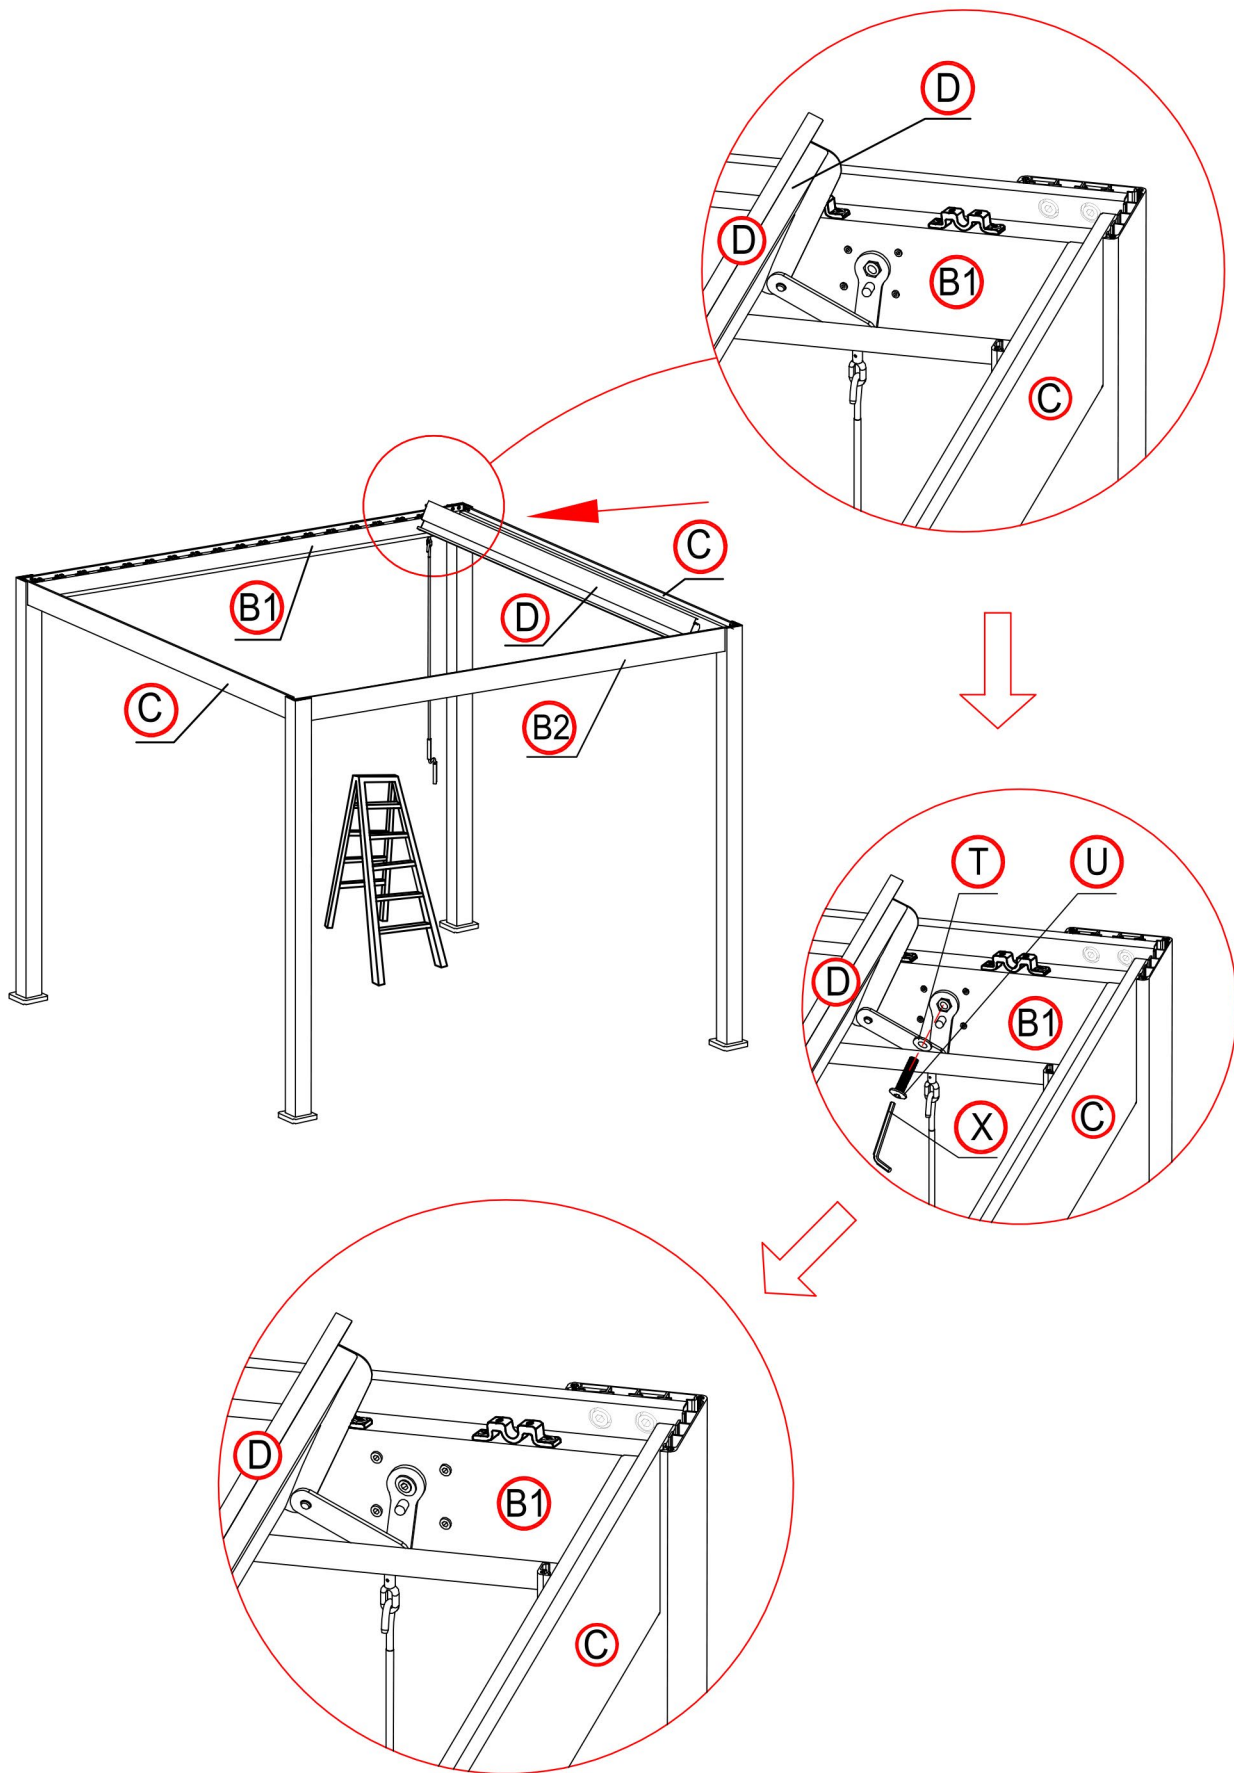

Attention

En saison hivernale ou en cas de chute de neige ouvrez les lames en position verticale pour éviter tout endommagement de la pergola.

De quoi avez-vous besoin ?

Gants

Cutter

Maillet

Casque de sécurité

Mètre

Visseuse électrique

Échelles

1

2

×1

×18

Mettre la lame à la verticale

×4

16

×4

17