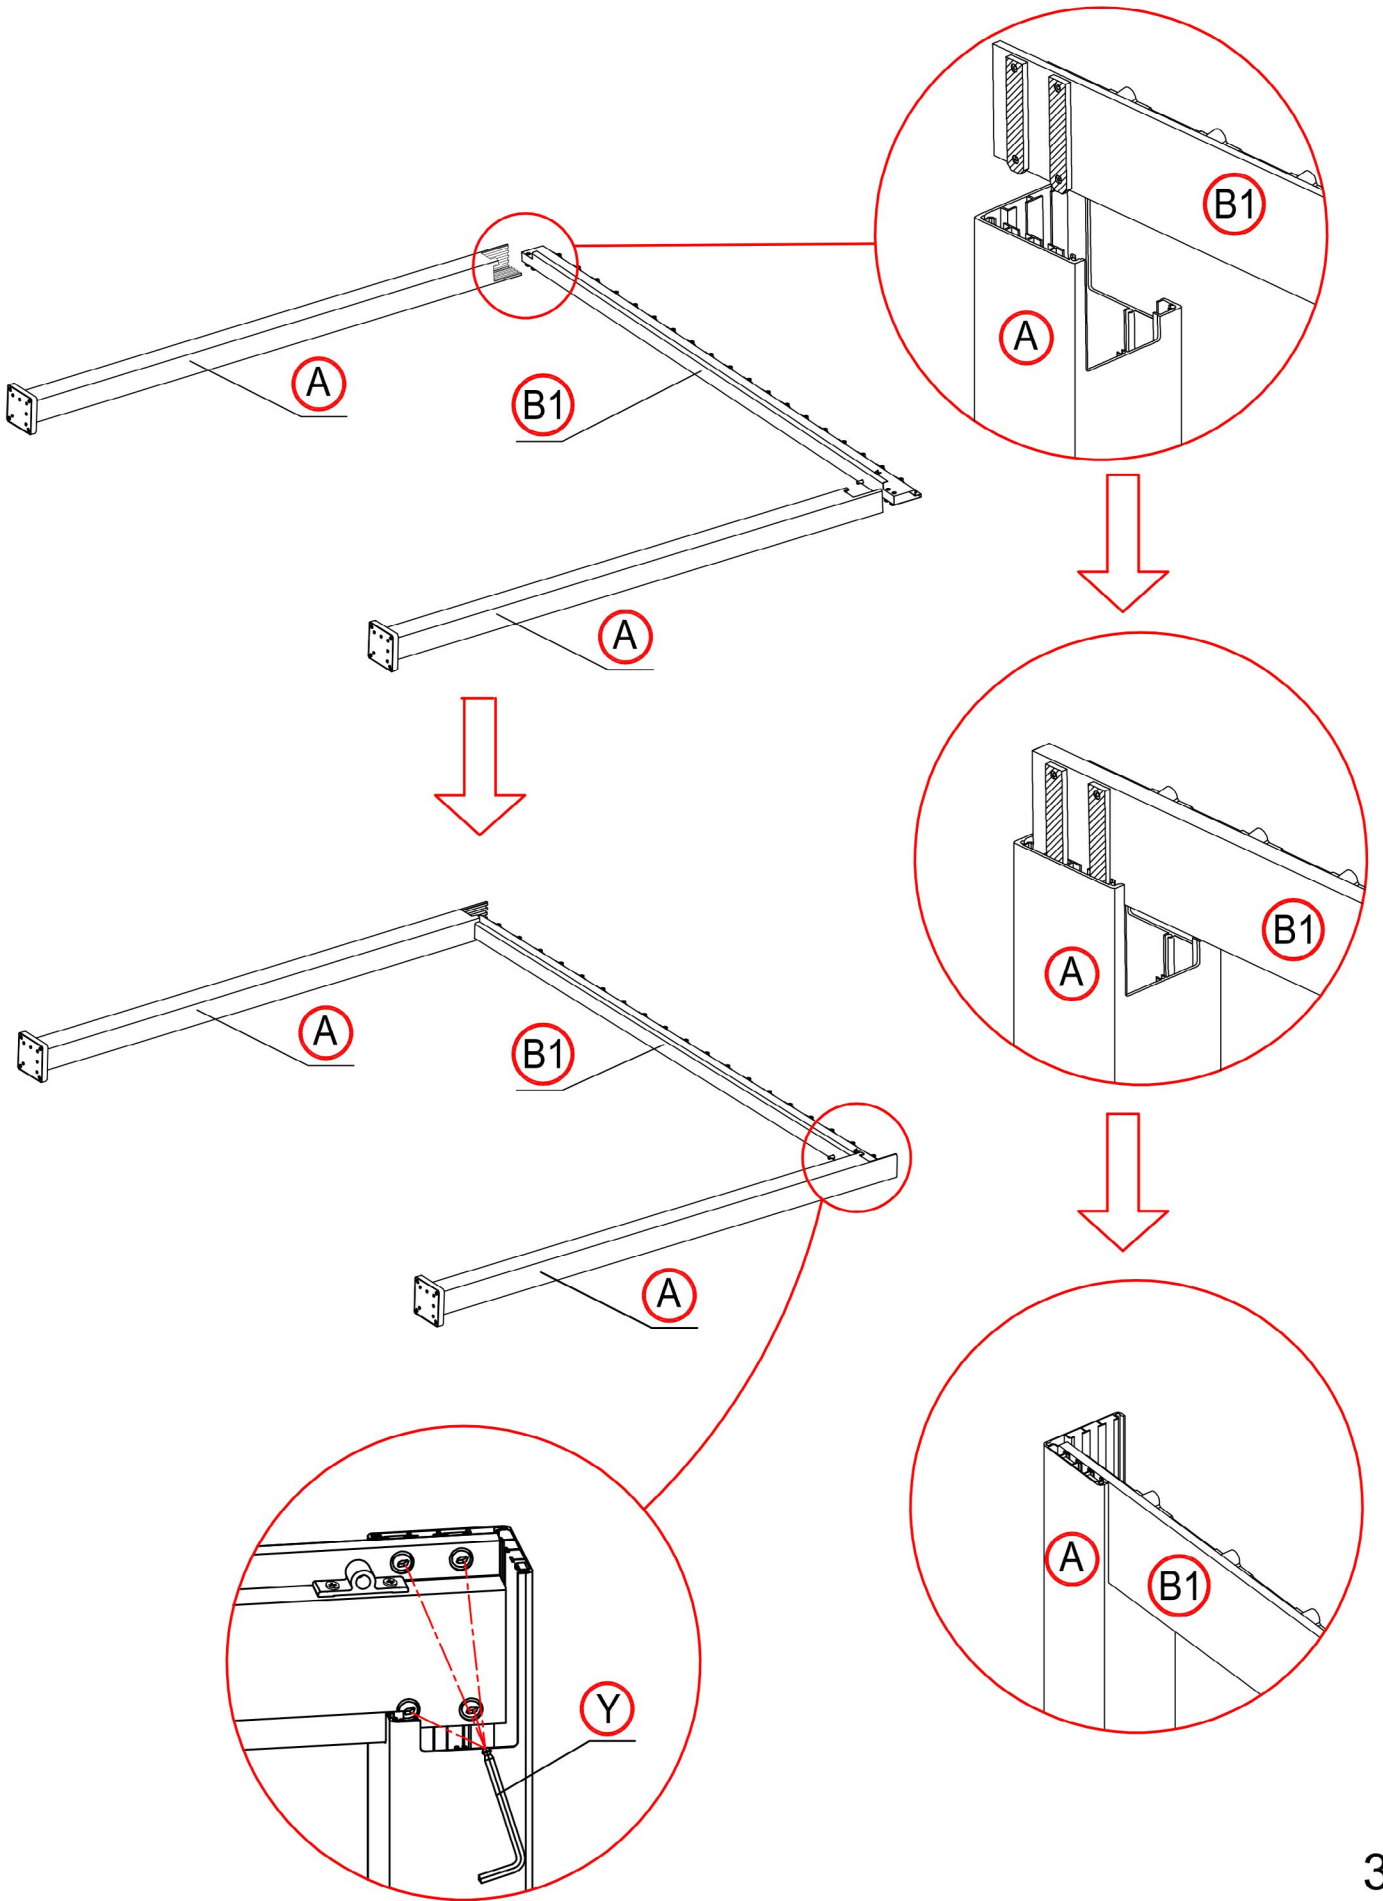

REF	PICTURE	QTY
A		4PCS
B1		1PC
B2		1PC
C		2PCS
D		19PCS
G		1PC
H		1PC

REF	PICTURE	QTY
I		4PCS
J		4PCS
K		39PCS
L		1PC
M		40PCS
N		4PCS
O		24PCS
P	 M5x12mm	80PCS
Q	 4.2x25mm	80PCS

REF	PICTURE	QTY
R	 5.5x19mm	12PCS
S		23PCS
T		1PC
U	 M6x45	1PC
V		1PC
W		16PCS
X		1PC
Y		2PCS

Attention

En saison hivernale ou en cas de chute de neige ouvrez les lames en position verticale pour éviter tout endommagement de la pergola.

De quoi avez-vous besoin ?

Gants

Cutter

Maillet

Casque de sécurité

Mètre

Visseuse électrique

Échelles

1

2

×1

×18

Mettre la lame à la verticale

×4

16

×4

17