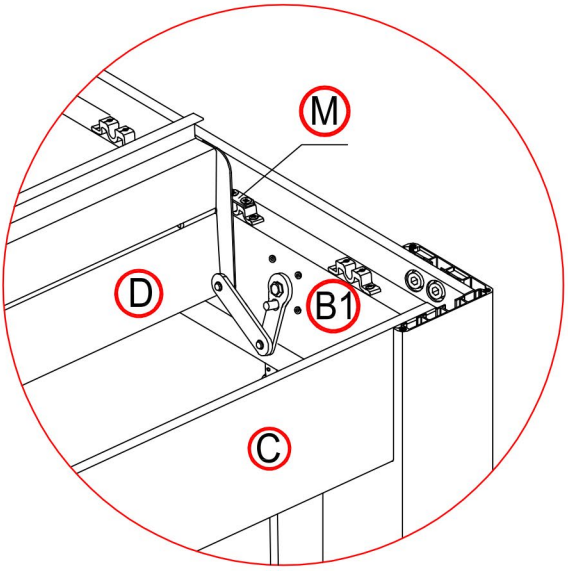

Mètre

Visseuse électrique

Échelles

1

2

×1

×18

Mettre la lame à la verticale