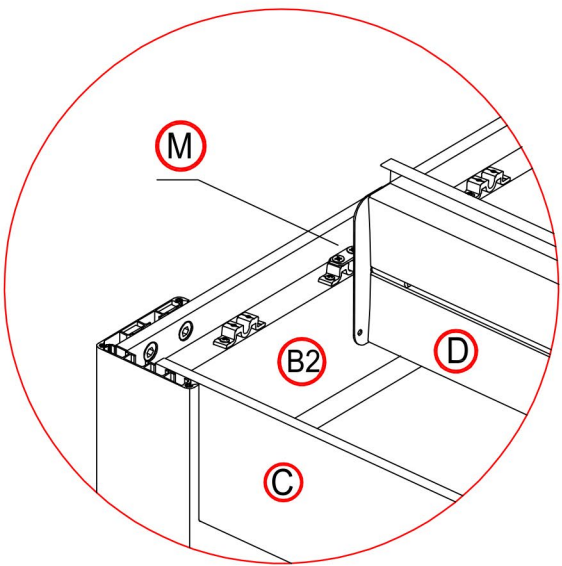

Mètre

Visseuse électrique

Échelles

1

2

×1

×18

Mettre la lame à la verticale