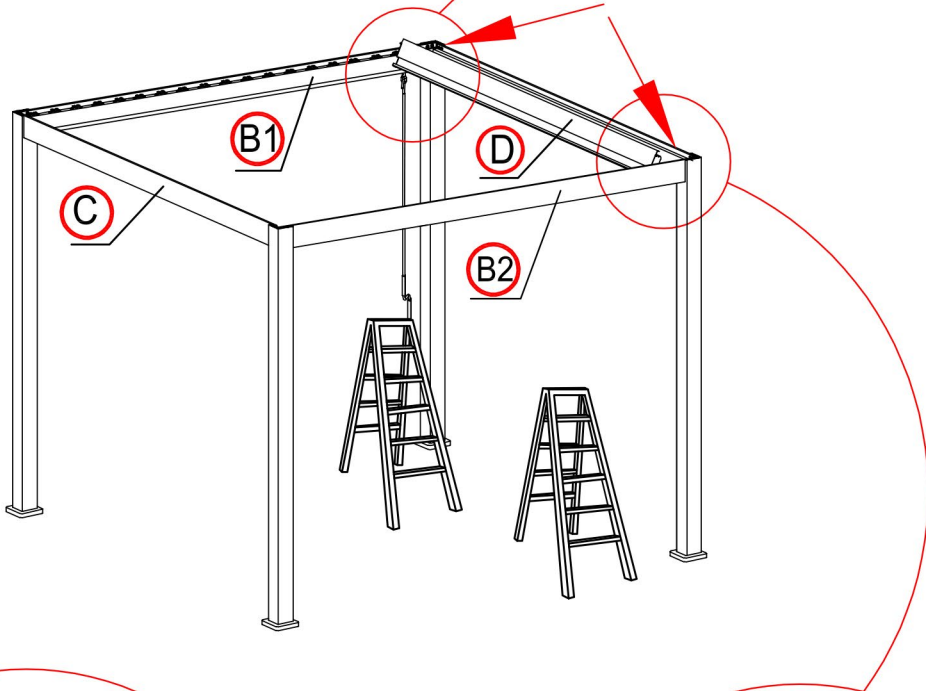

Mètre

Visseuse électrique

Échelles

1

2

×1

×18

Mettre la lame à la verticale