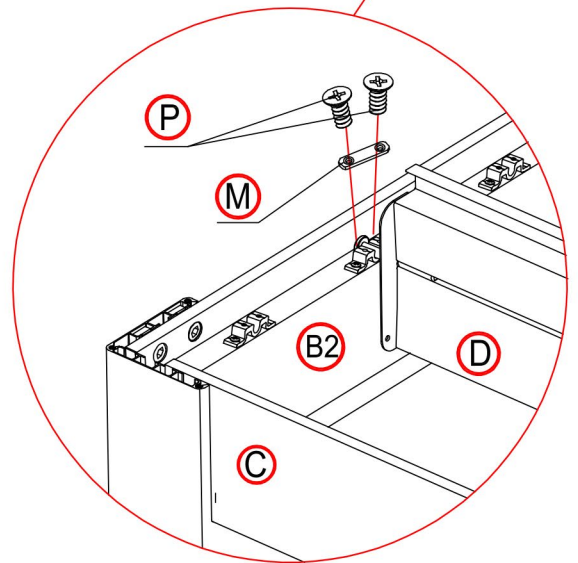

Mètre

Visseuse électrique

Échelles

1

2

×1

×18

Mettre la lame à la verticale