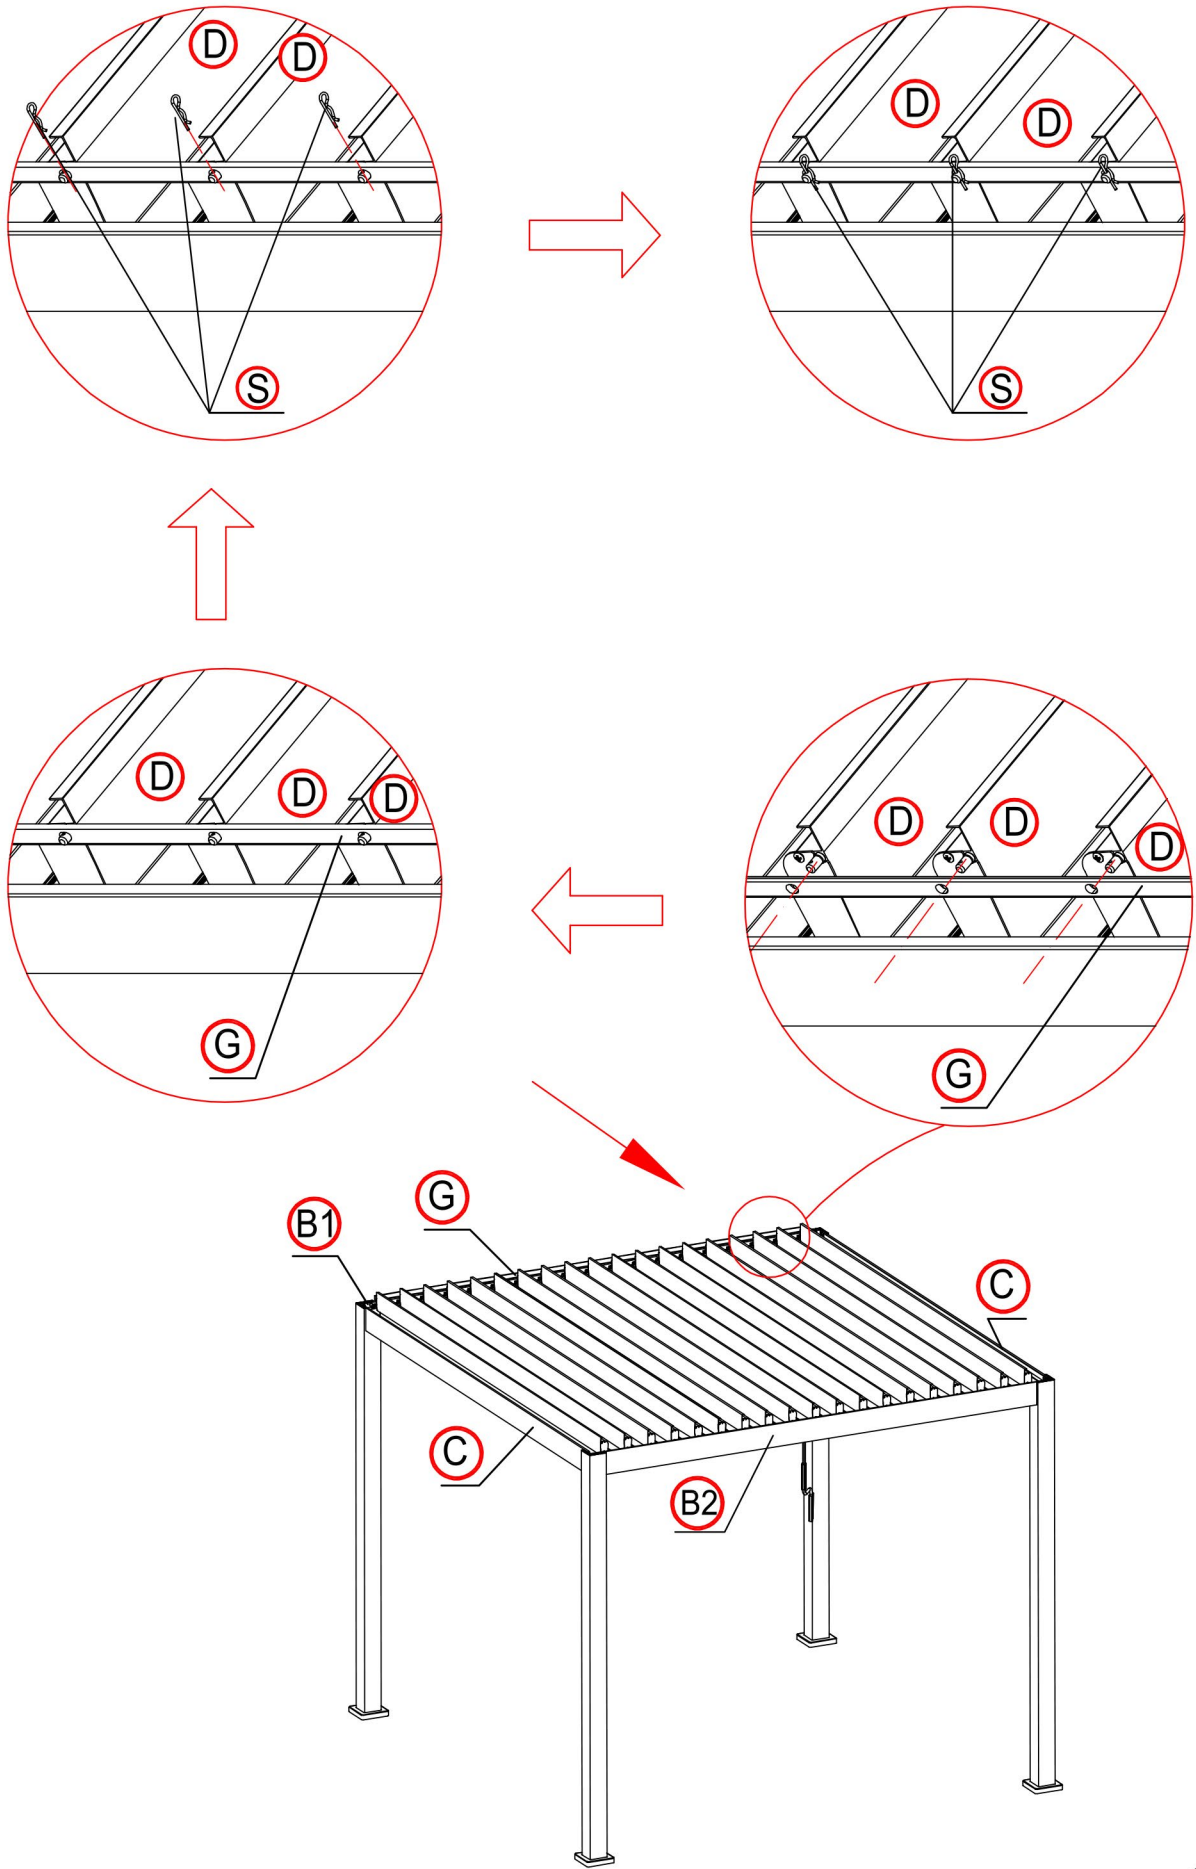

REF	PICTURE	QTY
A		4PCS
B1		1PC
B2		1PC
C		2PCS
D		19PCS
G		1PC
H		1PC

REF	PICTURE	QTY
I		4PCS
J		4PCS
K		39PCS
L		1PC
M		40PCS
N		4PCS
O		24PCS
P	 M5x12mm	80PCS
Q	 4.2x25mm	80PCS

REF	PICTURE	QTY
R	 5.5x19mm	12PCS
S		23PCS
T		1PC
U	 M6x45	1PC
V		1PC
W		16PCS
X		1PC
Y		2PCS

Attention

En saison hivernale ou en cas de chute de neige ouvrez les lames en position verticale pour éviter tout endommagement de la pergola.

De quoi avez-vous besoin ?

Gants

Cutter

Maillet

Casque de sécurité

Mètre

Visseuse électrique

Échelles

1

2

×1

×18

Mettre la lame à la verticale

×4

16

×4

17