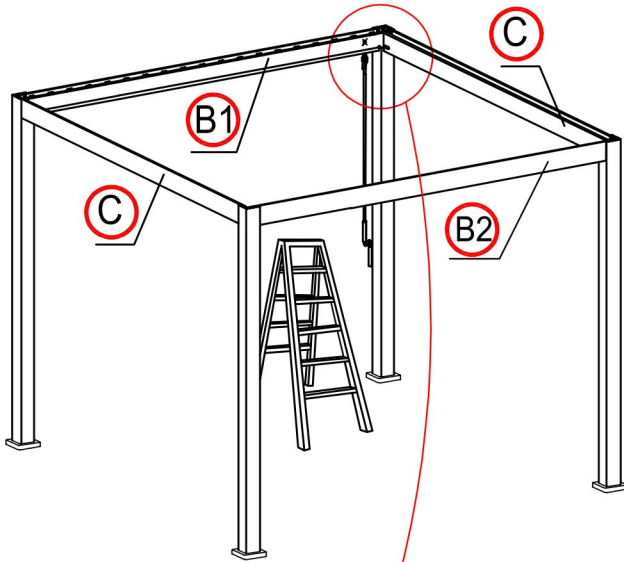

Mètre

Visseuse électrique

Échelles

1

2

×1

×18

Mettre la lame à la verticale