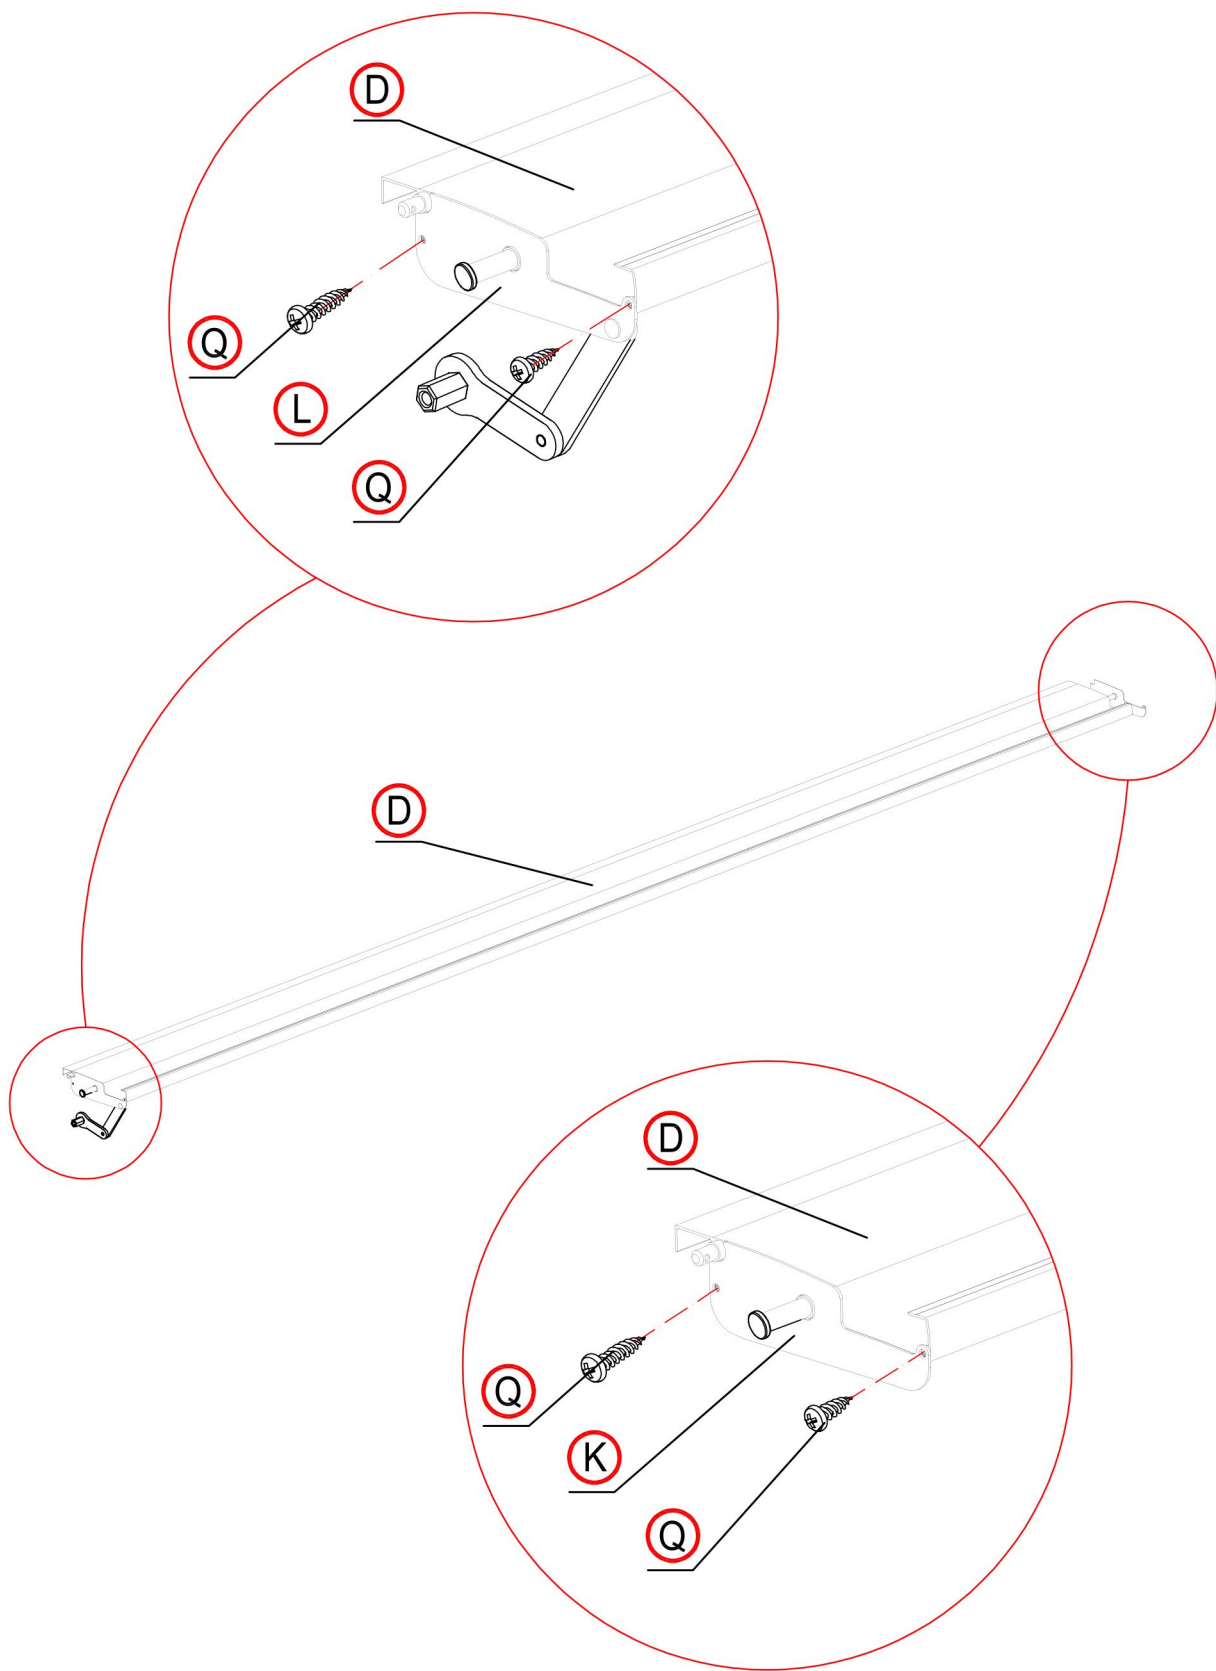

REF	PICTURE	QTY
A		4PCS
B1		1PC
B2		1PC
C		2PCS
D		19PCS
G		1PC
H		1PC

REF	PICTURE	QTY
I		4PCS
J		4PCS
K		39PCS
L		1PC
M		40PCS
N		4PCS
O		24PCS
P	 M5x12mm	80PCS
Q	 4.2x25mm	80PCS

REF	PICTURE	QTY
R	 5.5x19mm	12PCS
S		23PCS
T		1PC
U	 M6x45	1PC
V		1PC
W		16PCS
X		1PC
Y		2PCS

Mètre

Visseuse électrique

Échelles

1

2

×1

×18

Mettre la lame à la verticale