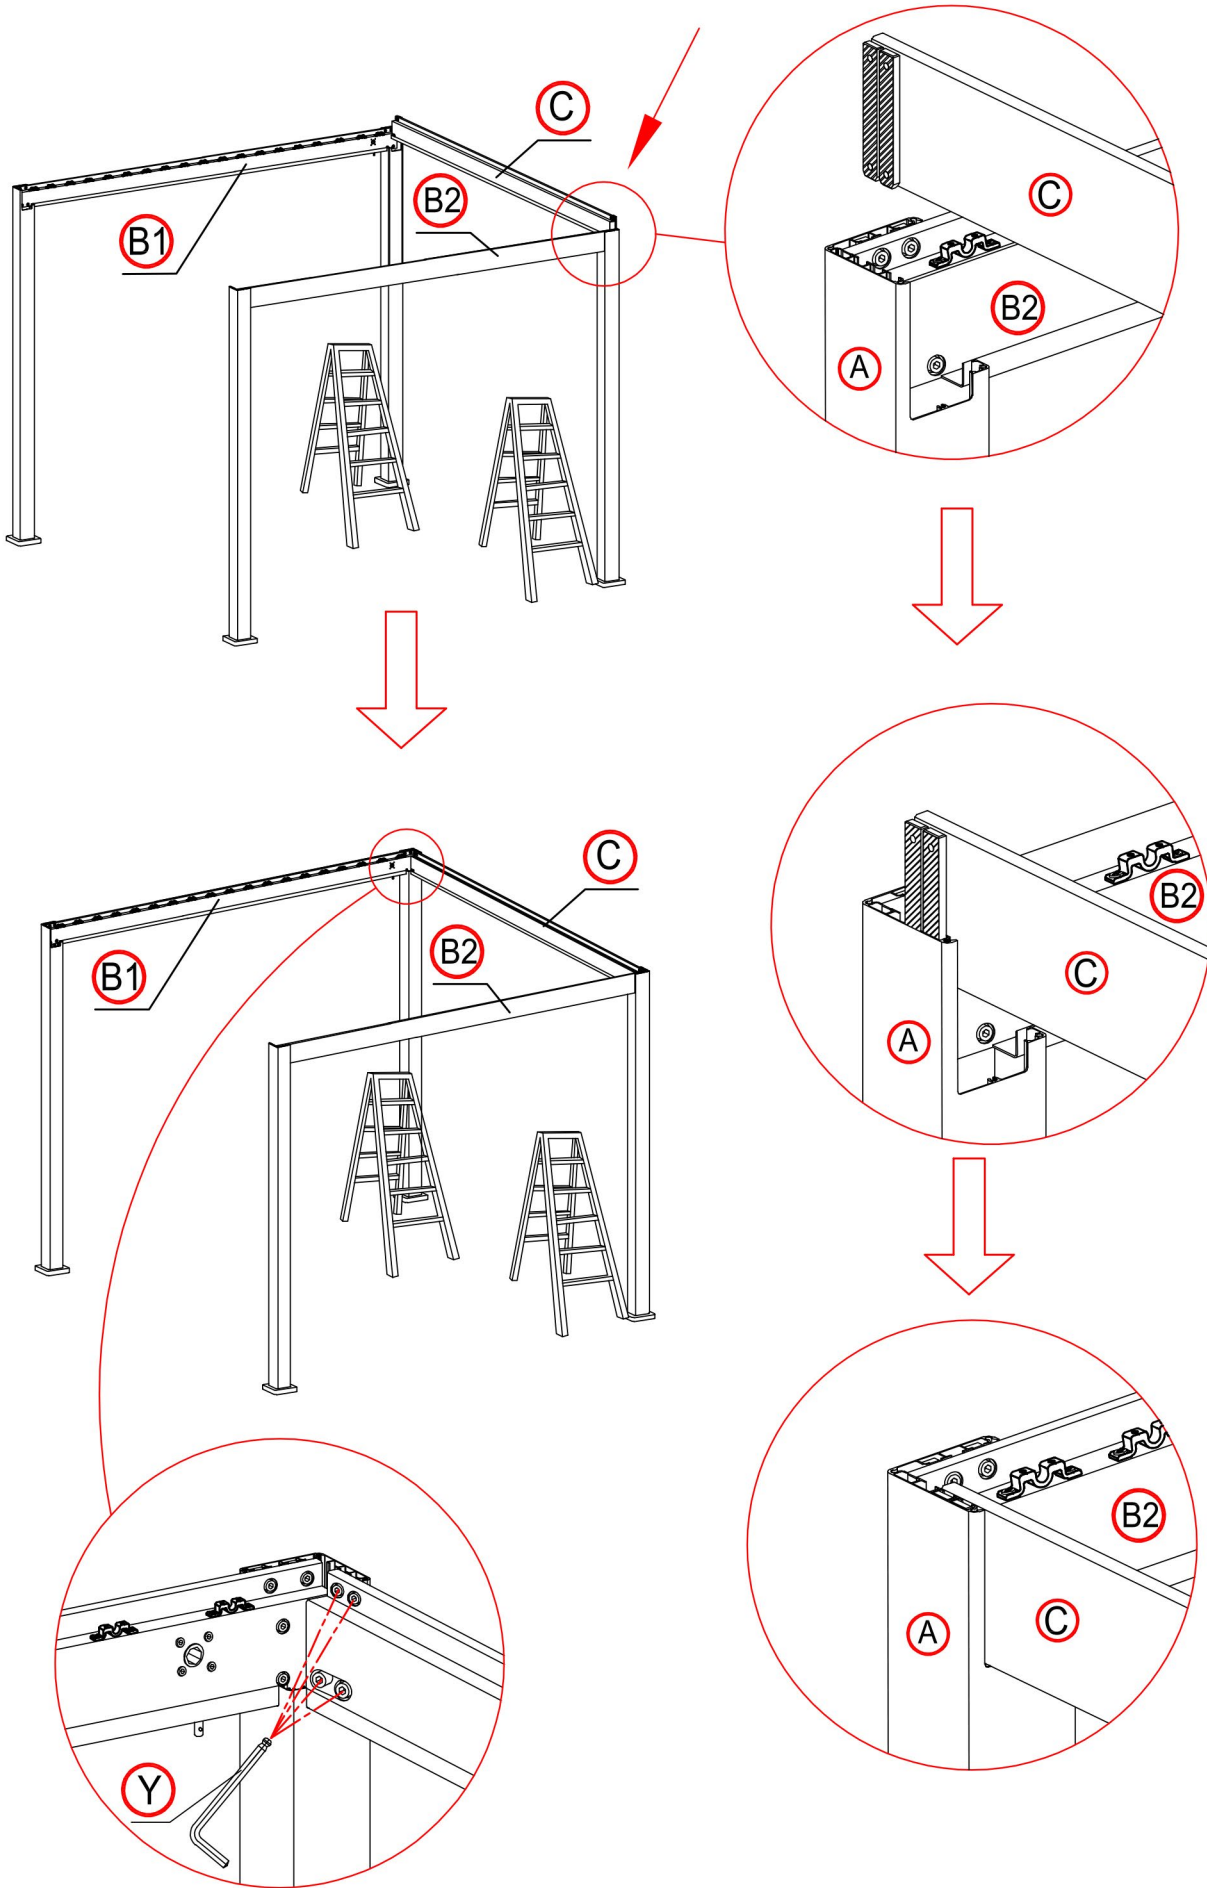

Attention

En saison hivernale ou en cas de chute de neige ouvrez les lames en position verticale pour éviter tout endommagement de la pergola.

De quoi avez-vous besoin ?

Gants

Cutter

Maillet

Casque de sécurité

Mètre

Visseuse électrique

Échelles

1

2

×1

×18

Mettre la lame à la verticale