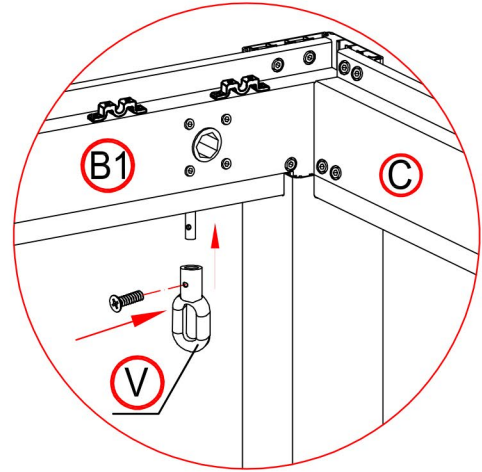

Mètre

Visseuse électrique

Échelles

1

2

×1

×18

Mettre la lame à la verticale