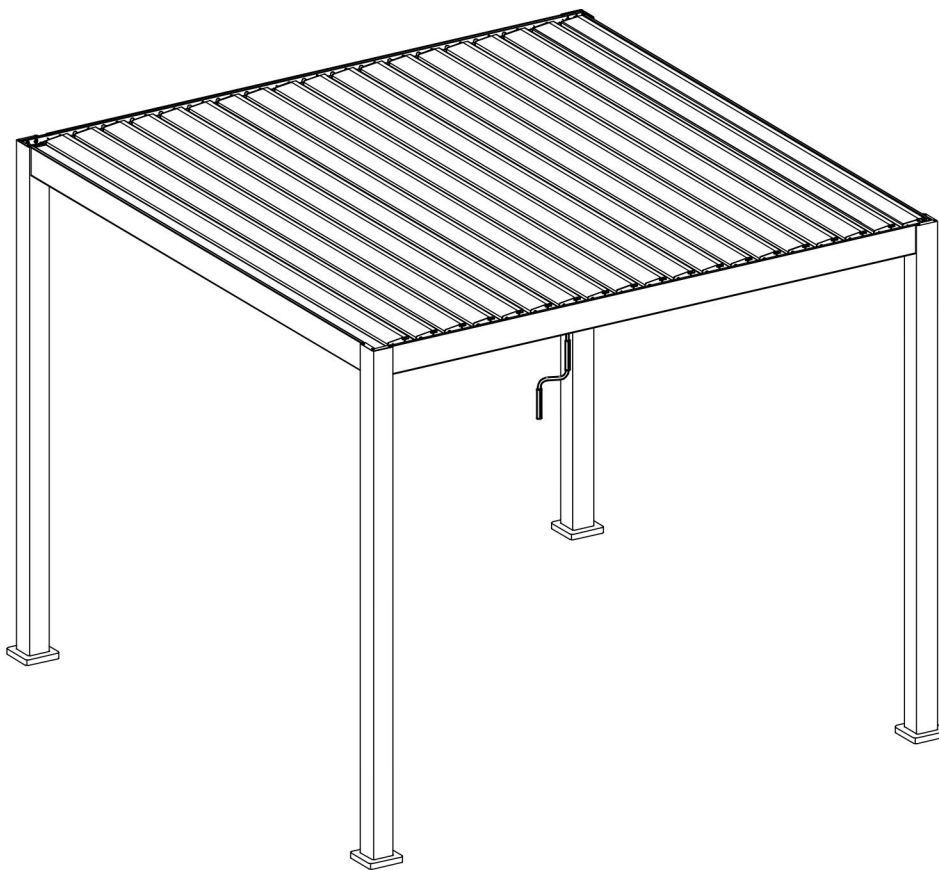

Ombrea® 3x3m

Notice de montage

Adresse :
Chalet-Jardin
10 rue Ampère
95500 Gonesse - France
site : www.chalet-jardin.com

	REF	QTY	REF	QTY	REF	QTY
Carton 1/4	(A)	4PCS	(I)	4PCS	(J)	4PCS
	(K)	39PCS	(L)	1PC	(M)	40PCS
	(N)	4PCS	(O)	24PCS	(P)	80PCS
	(Q)	80PCS	(R)	12PCS	(S)	23PCS
	(T)	1PC	(U)	1PC	(V)	1PC
	(W)	16PCS	(X)	1PC	(Y)	2PCS
	User Manual	1SET				
Carton 2/4	(B1)	1PC	(B2)	1PC	(C)	2PCS
	(G)	1PC	(H)	1PC		
Carton 3/4	(D)	10PCS				
Carton 4/4	(D)	9PCS				

REF	PICTURE	QTY
A		4PCS
B1		1PC
B2		1PC
C		2PCS
D		19PCS
G		1PC
H		1PC

REF	PICTURE	QTY
I		4PCS
J		4PCS
K		39PCS
L		1PC
M		40PCS
N		4PCS
O		24PCS
P	 M5x12mm	80PCS
Q	 4.2x25mm	80PCS

REF	PICTURE	QTY
R	 5.5x19mm	12PCS
S		23PCS
T		1PC
U	 M6x45	1PC
V		1PC
W		16PCS
X		1PC
Y		2PCS

Mètre

Visseuse électrique

Échelles

1

2

×1

×18

Mettre la lame à la verticale