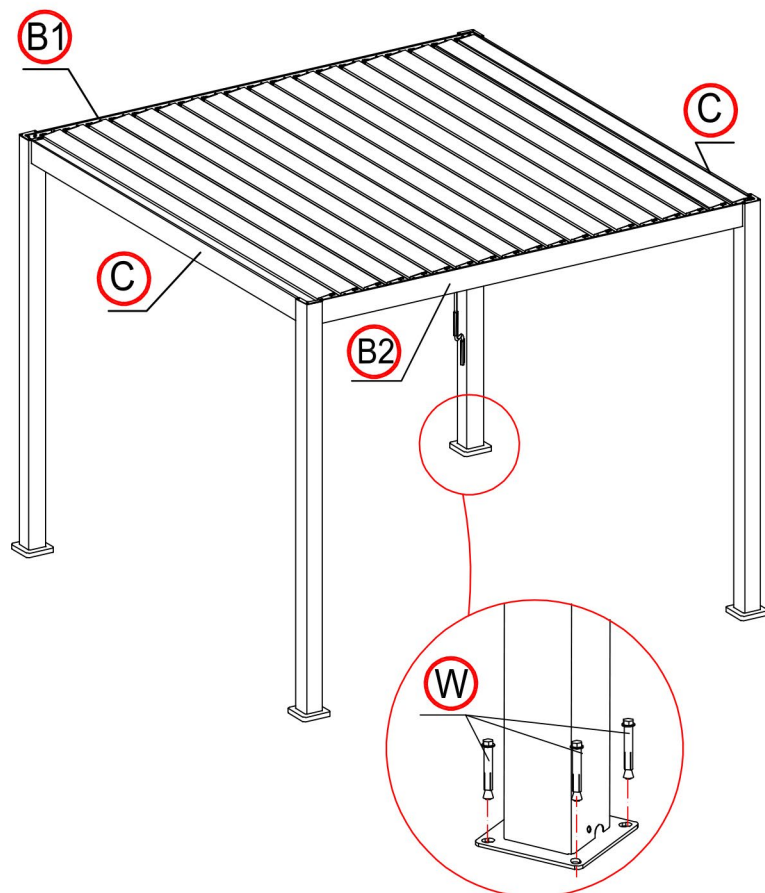

Mètre

Visseuse électrique

Échelles

1

2

×1

×18

Mettre la lame à la verticale

×4

16

×4

17