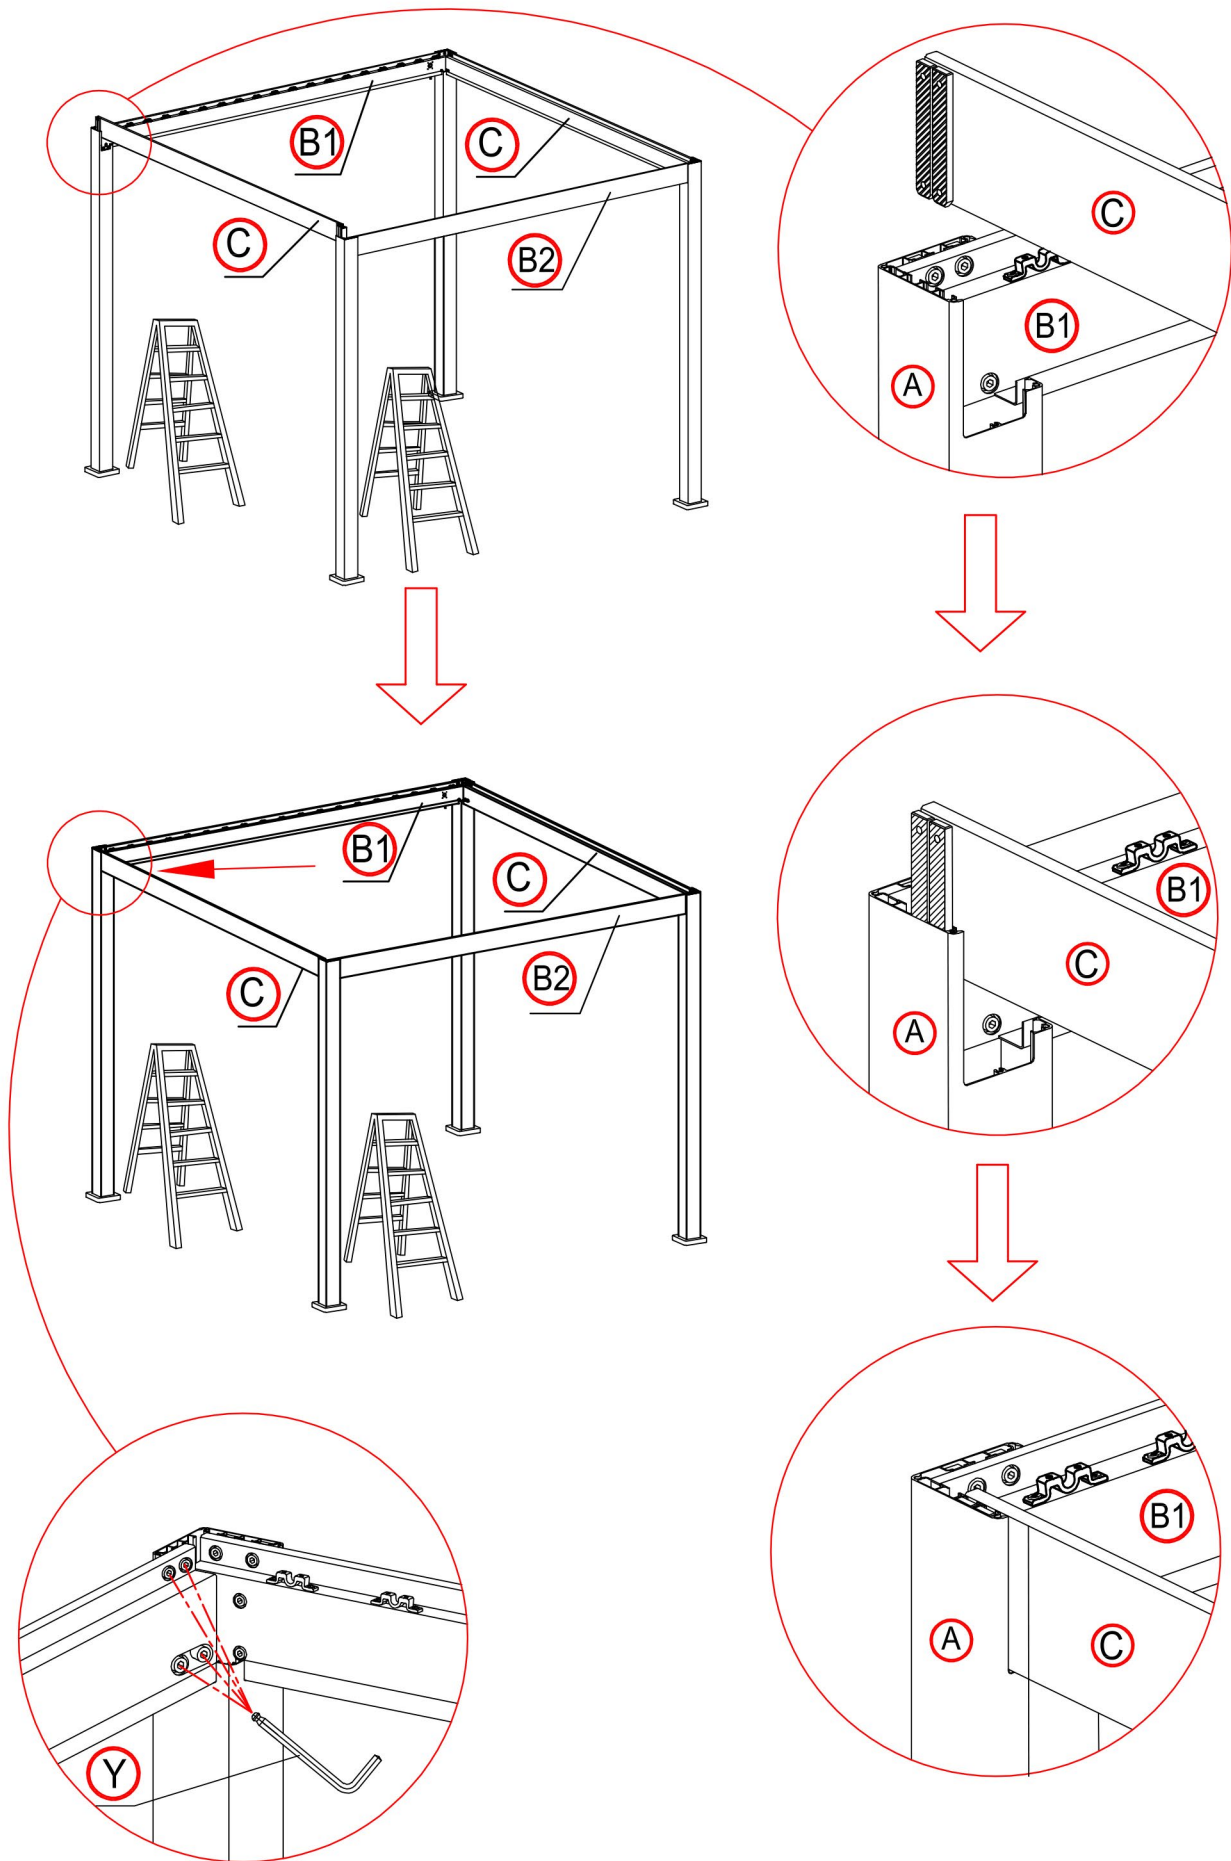

Attention

En saison hivernale ou en cas de chute de neige ouvrez les lames en position verticale pour éviter tout endommagement de la pergola.

De quoi avez-vous besoin ?

Gants

Cutter

Maillet

Casque de sécurité

Mètre

Visseuse électrique

Échelles

1

2

×1

×18

Mettre la lame à la verticale